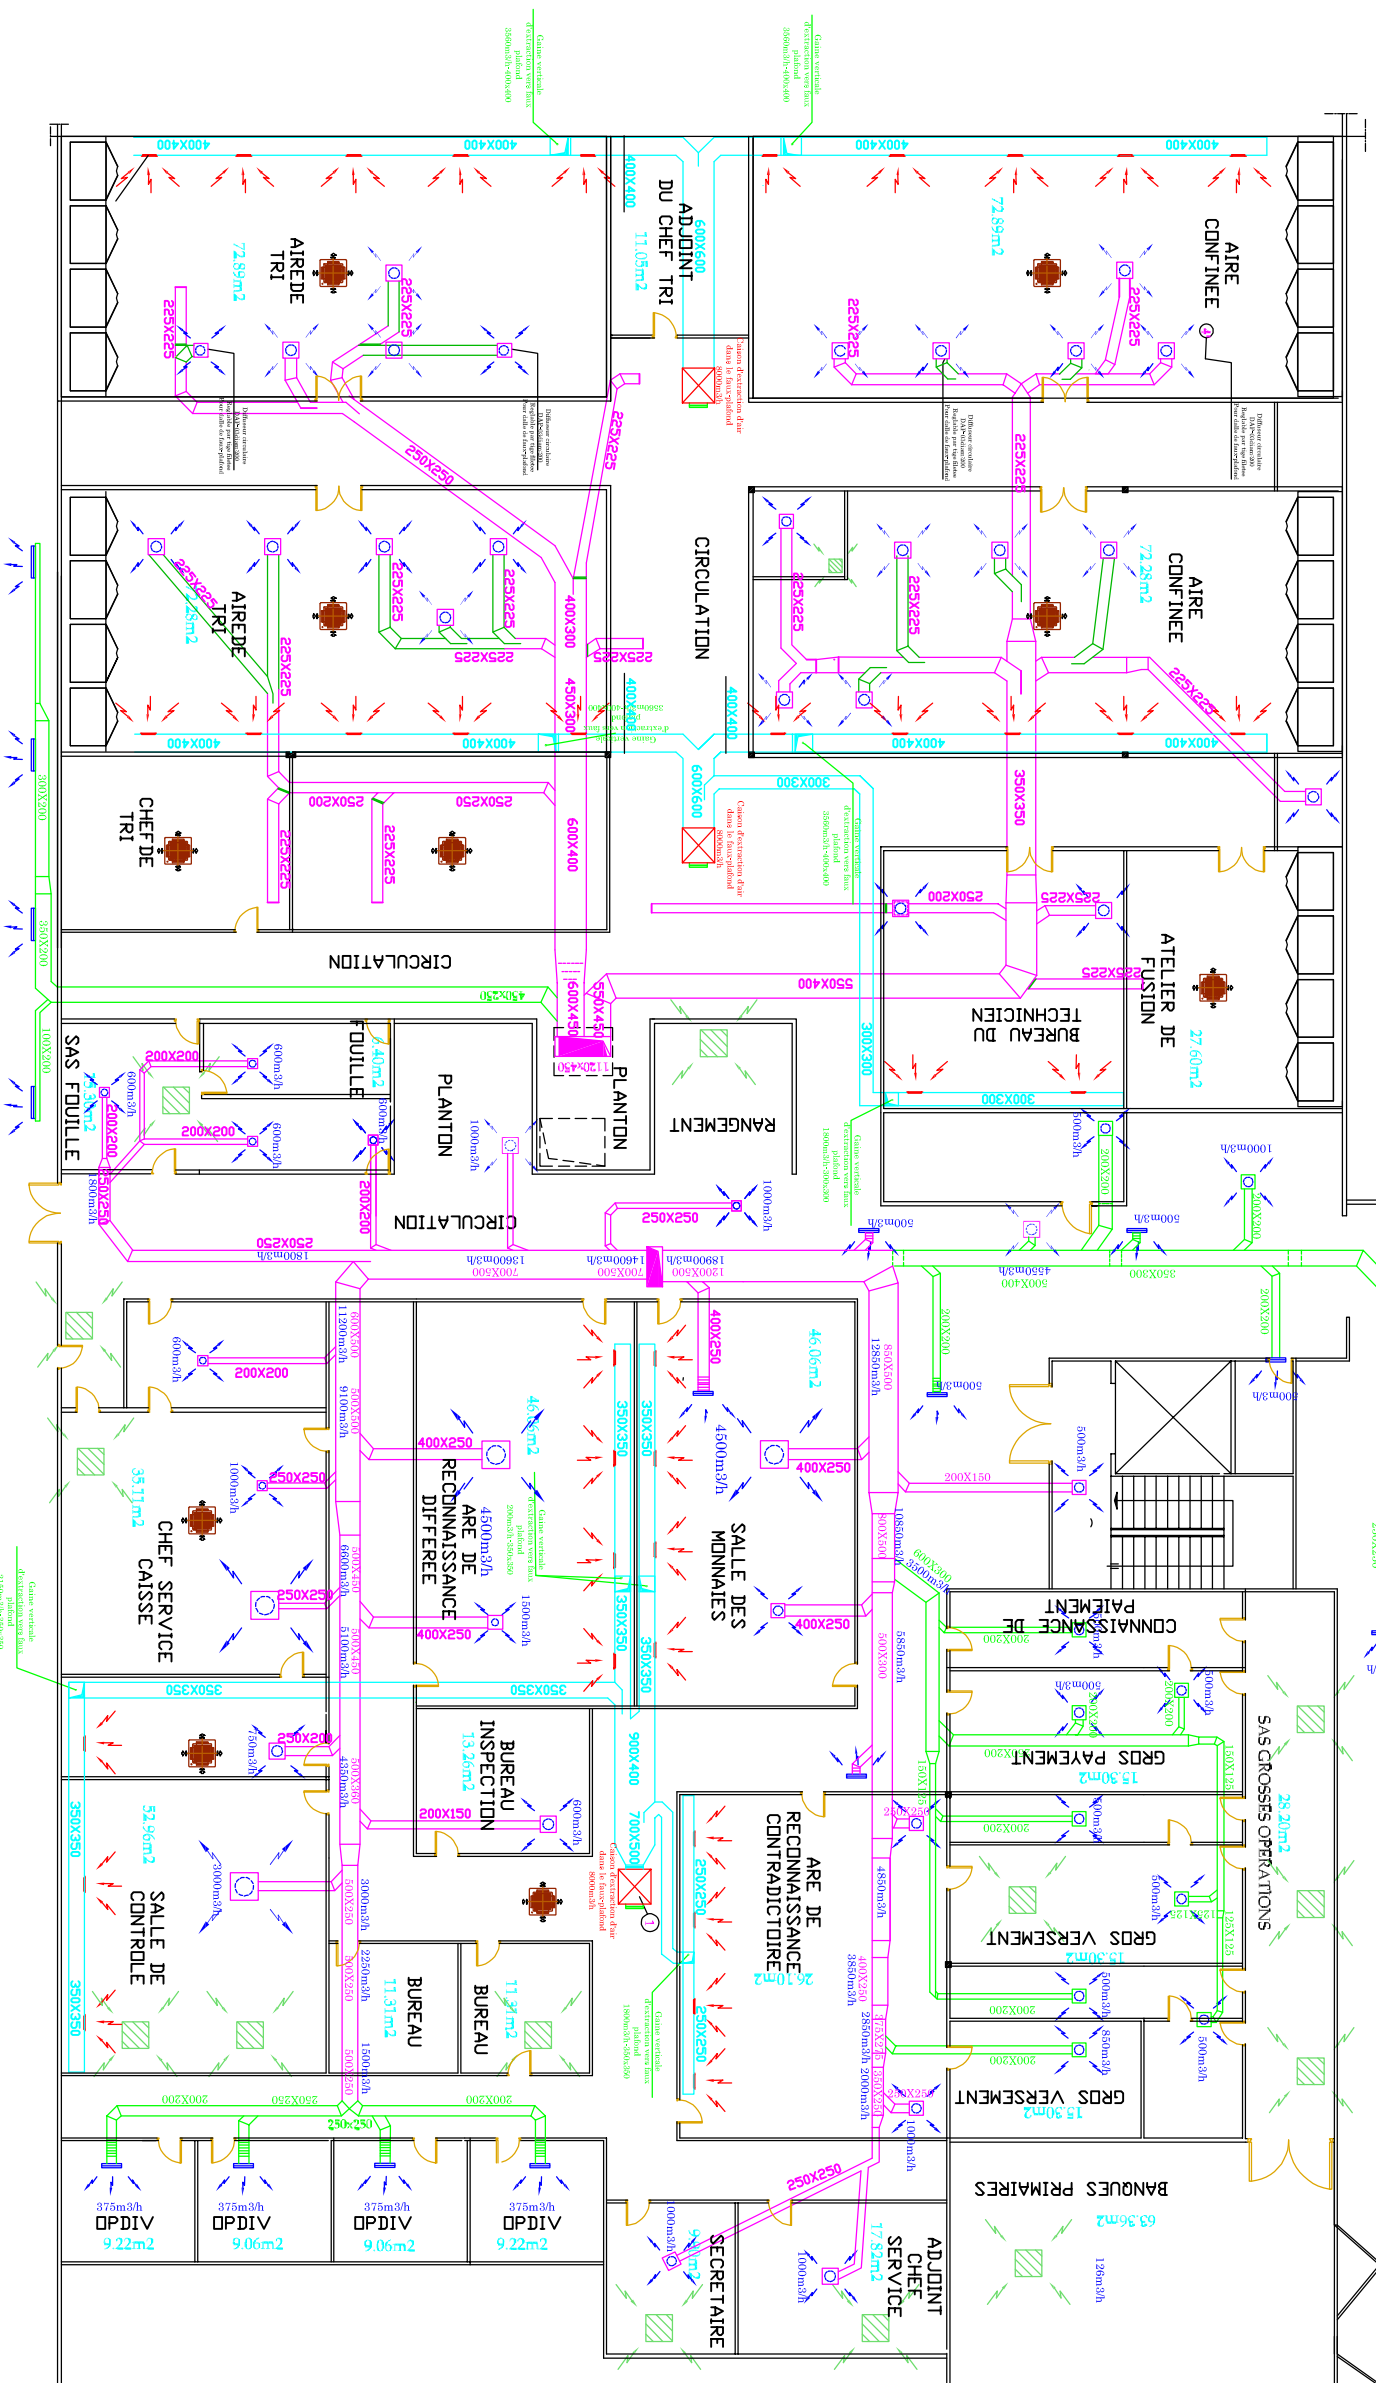

PLAN D'ETAT DES LIEUX

PLAN D'ETAT DES LIEUX - "SALLE DE TRI"

PLAN D'ETAT DES LIEUX - "CAISSE"

LEGENDE

	Unité Interieure Cassette
	Grille de soufflage
	Grille de reprise
	Grille lineaire de soufflage
	Grille lineaire de reprise
	DESIGNATIONS

TRAVAUX DE REMPLACEMENT DES CAISSONS MIXTES DE LA SALLE DE TRI, DE LA CAISSE ET DU CAISSON DE TRAITEMENT D'AIR DE LA CAFETARIAT DE L'AGENCE PRINCIPALE DE LA BCEAO COTONOU

Maitre d'oeuvre	Modifications	Echelle	Date
RICHARD INTERNATIONAL/ BATE INTERNATIONAL			